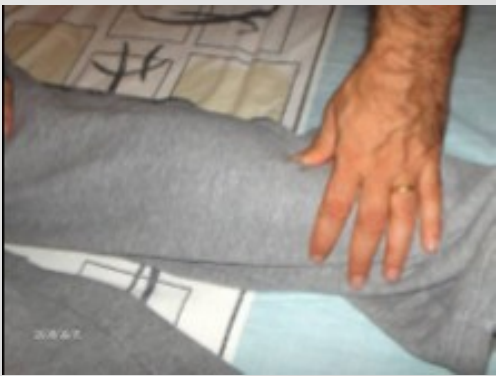

Polmone

Elemento: Metallo

Funzione: Scambio con l'esterno

Colore: Bianco

Stagione: Autunno

Senso: Odorato

Organo di senso: Naso

Tessuti: Pelle

Fluidi: Muco

Emozione: Dolore

Espressione: Pianto

Gusto: Piccante

Ora di punta: 03-05

Movimento del ki: Sbadigliare

www.centro-tao.it

Intestino Crasso

Elemento: Metallo

Funzione: Scambio con l'esterno

Colore: Bianco

Stagione: Autunno

Senso: Odorato

Organo di senso: Naso

Tessuti: Pelle

Fluidi: Muco