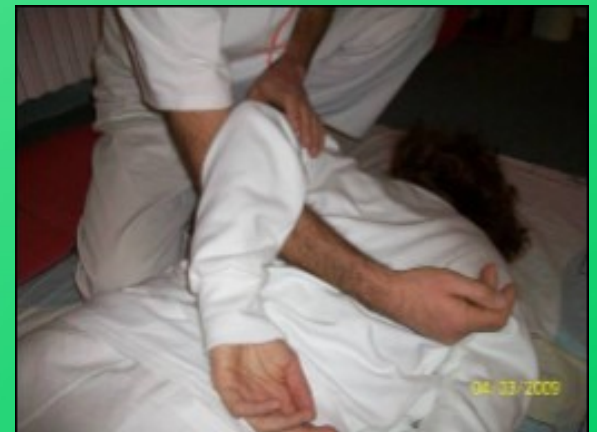

Emozione:Rabbia

Espressione:Grido

Gusto:Acido

Ora di punta:23-01

Movimento del ki:Vacillare, Esitare

Vescicola Biliare

www.centro-tao.it

Vescicola Biliare

Vescicola Biliare

Vescicola Biliare

Fegato

Elemento: Legno

Funzione: Immagazzinaggio e distribuzione

Colore: Verde

Stagione: Primavera

Senso: Vista

Organo di senso: Occhi

Tessuti: Muscoli, legamenti e articolazioni

Fluidi: Lacrime

Emozione: Rabbia

Espressione: Grido

Gusto: Acido

Ora di punta: 01-03

~~Movimento del ki: Vacillare, Esitare~~